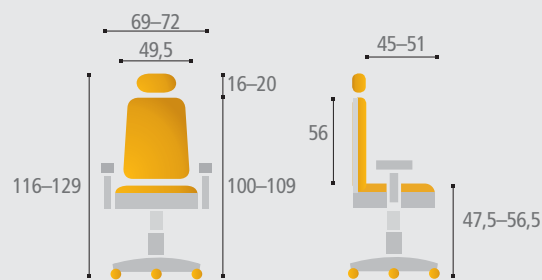

Základna pro uchycení hlavové opěrky umožňuje její dodatečnou instalaci

cena: **MEROPE® SP 8.892,- Kč**

MEROPE® BP 8.612,- Kč

Technické parametry:

LACERTA®

Nosnost 150 kg Rozměry obalu 86 x 56 x 66 cm
 Hmotnost 24,9 kg Hmotnost včetně obalu 32 kg

MEROPE® SP

Nosnost 135 kg Rozměry obalu 71 x 53 x 66 cm
 Hmotnost 22,1 kg Hmotnost včetně obalu 25,9 kg

Barevné provedení

■ IW-01/ černá

■ IW-04/ modrá

■ IW-07/ antracit

MEROPE® BP

Nosnost 135 kg Rozměry obalu 71 x 53 x 66 cm
 Hmotnost 22,1 kg Hmotnost včetně obalu 25,9 kg