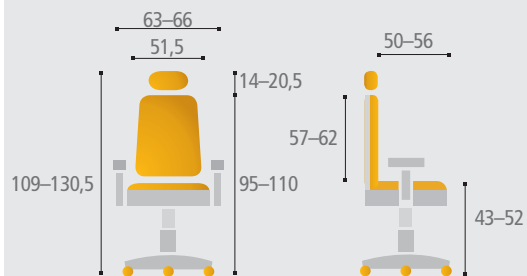

Základna pro uchycení hlavové opěrky umožňuje její dodatečnou instalaci

cena: **MEROPE® SP 8.892,- Kč**

MEROPE® BP 8.612,- Kč

Technické parametry:

LACERTA®

Nosnost 150 kg Rozměry obalu 86 x 56 x 66 cm
 Hmotnost 24,9 kg Hmotnost včetně obalu 32 kg

Barevné provedení

■ IW-01/ černá

■ IW-04/ modrá

■ IW-07/ antracit

Detail barevného provedení a struktury látky:

IW-01/ černá

IW-04/ modrá

IW-07/ antracit

MEROPE® SP

Nosnost 135 kg Rozměry obalu 71 x 53 x 66 cm
 Hmotnost 22,1 kg Hmotnost včetně obalu 25,9 kg

Barevné provedení

■ IW-01/ černá

■ IW-04/ modrá

■ IW-07/ antracit

MEROPE® BP

Nosnost 135 kg Rozměry obalu 71 x 53 x 66 cm
 Hmotnost 22,1 kg Hmotnost včetně obalu 25,9 kg