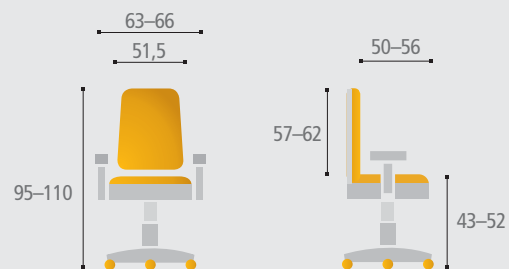

MEROPE® SP

Nosnost 135 kg Rozměry obalu 71 x 53 x 66 cm
 Hmotnost 22,1 kg Hmotnost včetně obalu 25,9 kg

Barevné provedení

■ IW-01/ černá

■ IW-04/ modrá

■ IW-07/ antracit

MEROPE® BP

Nosnost 135 kg Rozměry obalu 71 x 53 x 66 cm
 Hmotnost 22,1 kg Hmotnost včetně obalu 25,9 kg

MEROPE® - kombinace s černým sedákem

FA-01/ černá

Rozměry jsou uvedeny v centimetrech.